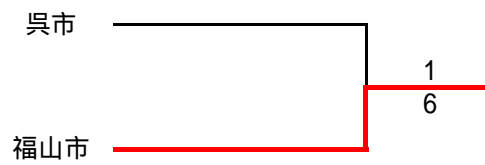

第33回 全日本都市対抗テニス大会 県予選

F. ドロ

順位戦

5~6位

3~4位

第33回 全日本都市対抗テニス大会 県予選

試 合 結 果

1R